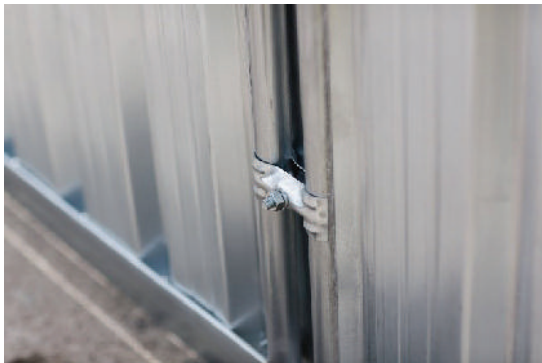

MOBILNE OGRADE / DODACI

DODACI ZA MOBILNU OGRADU

→ Dodaci koji će učiniti mobilnu ogradu, stabilnom i čvrstom celinom otpornom na pokušaje nasilnog prolaska, vremenske nepogode kao i dodaci koji će mobilnoj ogradi dati novi smisao.

→ METALNI KONEKTOR

→ BETONSKI BLOK

→ DODACI ZA KAPIJU (ŠARKA I TOČAK):

→ METALNI KOSNIK / STABILIZATOR