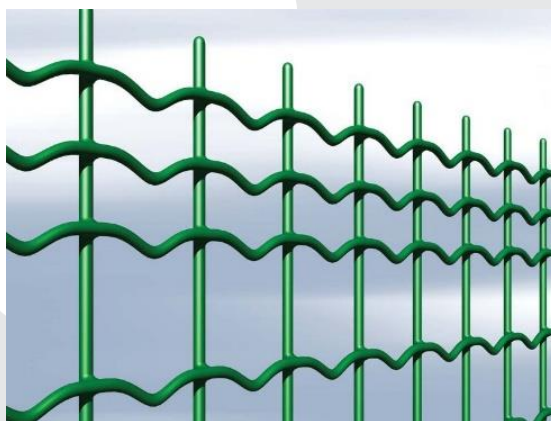

ELEKTROVARENE OGRADE U ROLNI

EVERPLAX

Visina (mm)	Otvor oka (mm)	Debljina žice (mm)	Težina rolne (kg)
610	100x50	2,6	16
810			21
1020			25
1220			30
1520			37
1830			44
2030			49

NOVAPLAX

Visina (mm)	Debljina žice (mm)	Težina rolne (kg)
810	2,4	15
1020		19
1220		22,5
1520		28,5
1830		34

DECOPLAX EVOLUZIONE

Visina (mm)	Težina rolne (kg)
610	16
810	21
1020	26
1220	32
1520	39
1830	47
2030	52

STILPLAX

Visina (mm)	Debljina spoljašnjih žica (mm)	Debljina unutrašnjih žica (mm)	Težina rolne (kg)
1020	3,2	2,7	53
1220			63
1520			74
1830			88
2030			98
2210			106