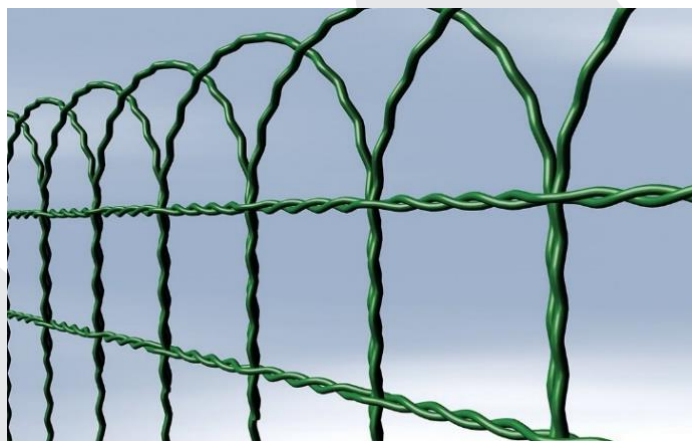

ARCOPLAX

Visina (mm)	Dužina rolne (m)	Dužina rolne (m)
400	25	10
650		
900		
1200