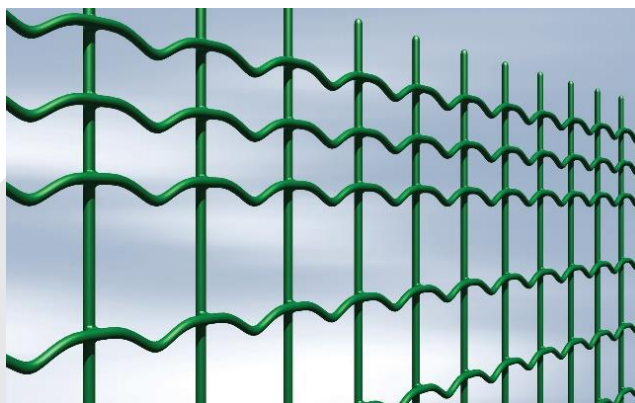

ELEKTROVARENE OGRADE U ROLNI

EVERPLAX

Visina (mm)	Otvor oka (mm)	Debljina žice (mm)	Težina rolne (kg)
610	100x50	2,6	16
810			21
1020			25
1220			30
1520			37
1830			44
2030			49

NOVAPLAX

Visina (mm)	Debljina žice (mm)	Težina rolne (kg)
810	2,4	15
1020		19
1220		22,5
1520		28,5
1830		34

DECOPLAX EVOLUZIONE

Visina (mm)	Težina rolne (kg)
610	16
810	21
1020	26
1220	32
1520	39
1830	47
2030	52

STILPLAX

Visina (mm)	Debljina spoljašnjih žica (mm)	Debljina unutrašnjih žica (mm)	Težina rolne (kg)
1020	3,2	2,7	53
1220			63
1520			74
1830			88
2030			98
2210			106