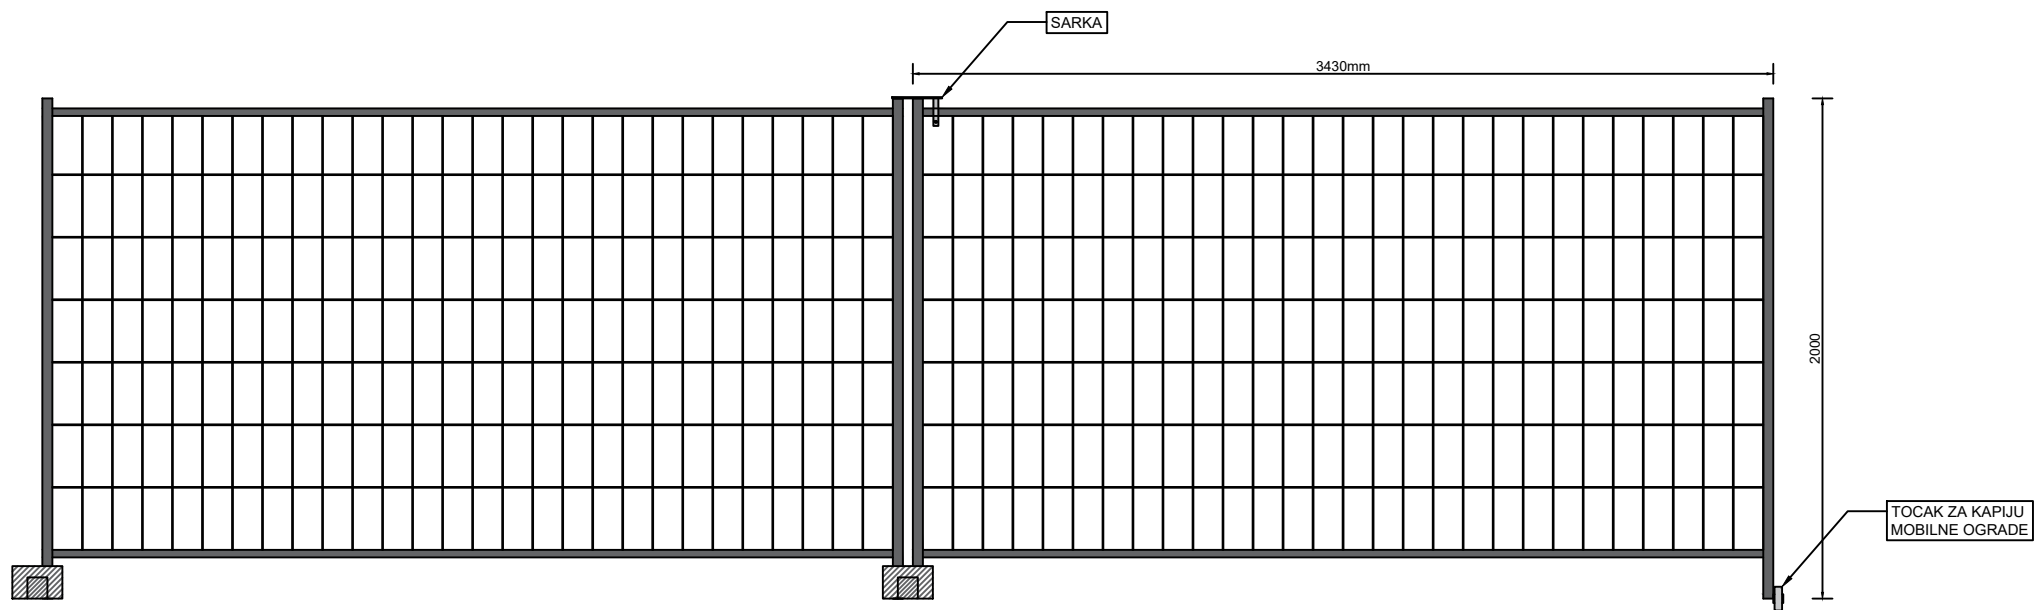

OGRADE / MOBILNE OGRADE

INSYTEMP O

TEHNIČKE SPECIFIKACIJE

Dužina panela	3430mm
Visina panela	2000mm
Horizontalna cev	Ø 30mm
Vertikalna cev	Ø 40mm
Prečnik žice	3,0 mm
Otvor oka	250x120mm

→ PREDNOSTI:

- ✓ **VIŠESTRUKA NAMENA** - INSYTEMP otvorene mobilne ograde predstavljaju najbolju opciju za zaštitu gradilišta, u svakom okruženju i na različitim tipovima podloge kao i događaja na otvorenom prostoru.
- ✓ **KVALITET** - Sve naše mobilne ograde su napravljene korišćenjem Euro Smartweld 100 tehnologije.
- ✓ **BRZA I JEDNOSTAVNA INSTALACIJA** - Brza i jednostavna instalacija glavna su osobina mobilnih ograda.
- ✓ **KOMPAKTNA I STABILNA CELINA** - Betonski blokovi predstavljaju stabilnu osnovu, dok metalni konektori omogućavaju da sistem mobilnih panela predstavlja kompaktnu i stabilnu celinu. Dodatna stabilnost i sigurnost može se postići upotrebom stabilizatora sa pločom i ostalih dodataka. Mobilne ograde mogu biti kompletirane pešačkom kapijom ili kapijom za vozila.

INSYTEMP O

JEDNOKRILNA KAPIJA INSYTEMP O

DETALJ SARKA

DETALJ TOCAK

DVOKRILNA KAPIJA INSYTEMP O

DETALJ SARKA

DETALJ TOCAK