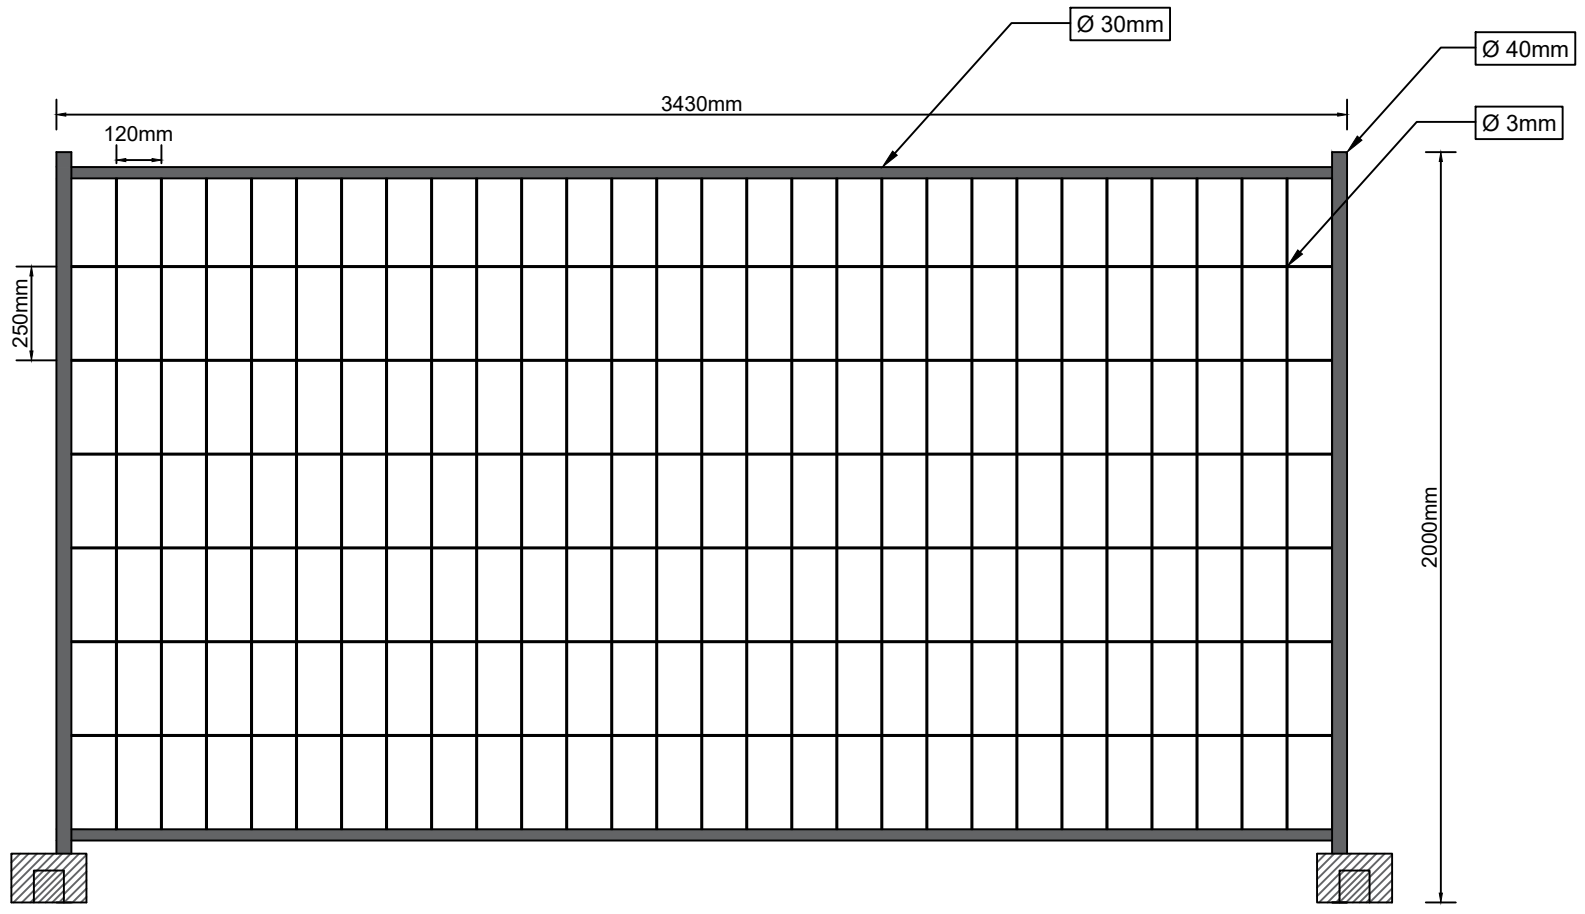

OGRADE / MOBILNE OGRADE

INSYTEMP O

TEHNIČKE SPECIFIKACIJE

Dužina panela	3430mm
Visina panela	2000mm
Horizontalna cev	Ø 30mm
Vertikalna cev	Ø 40mm
Prečnik žice	3,0 mm
Otvor oka	250x120mm

→ PREDNOSTI:

- ✓ **VIŠESTRUKA NAMENA** - INSYTEMP otvorene mobilne ograde predstavljaju najbolju opciju za zaštitu gradilišta, u svakom okruženju i na različitim tipovima podloge kao i događaja na otvorenom prostoru.
- ✓ **KVALITET** - Sve naše mobilne ograde su napravljene korišćenjem Euro Smartweld 100 tehnologije.
- ✓ **BRZA I JEDNOSTAVNA INSTALACIJA** - Brza i jednostavna instalacija glavna su osobina mobilnih ograda.
- ✓ **KOMPAKTNA I STABILNA CELINA** - Betonski blokovi predstavljaju stabilnu osnovu, dok metalni konektori omogućavaju da sistem mobilnih panela predstavlja kompaktnu i stabilnu celinu. Dodatna stabilnost i sigurnost može se postići upotrebom stabilizatora sa pločom i ostalih dodataka. Mobilne ograde mogu biti kompletirane pešačkom kapijom ili kapijom za vozila.

INSYTEMP O

JEDNOKRILNA KAPIJA INSYTEMP O

DETALJ SARKA

DETALJ TOCAK

DVOKRILNA KAPIJA INSYTEMP O

DETALJ SARKA

DETALJ TOCAK