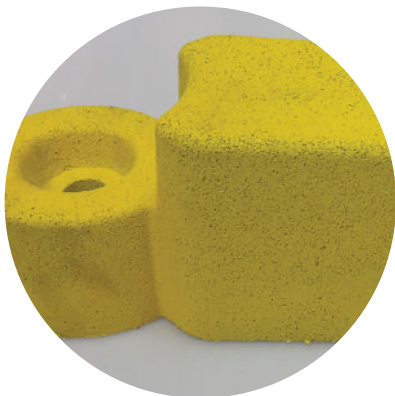

## LANČANI GUMENI IVIČNJAK

Materijal:	vulkanizovana guma
Dimenzije:	590x160x160 mm
Dostupne boje:	crna/žuta/crvena/bela
Montaža:	lepljenje / šrafljenje

DOSTUPNE BOJE