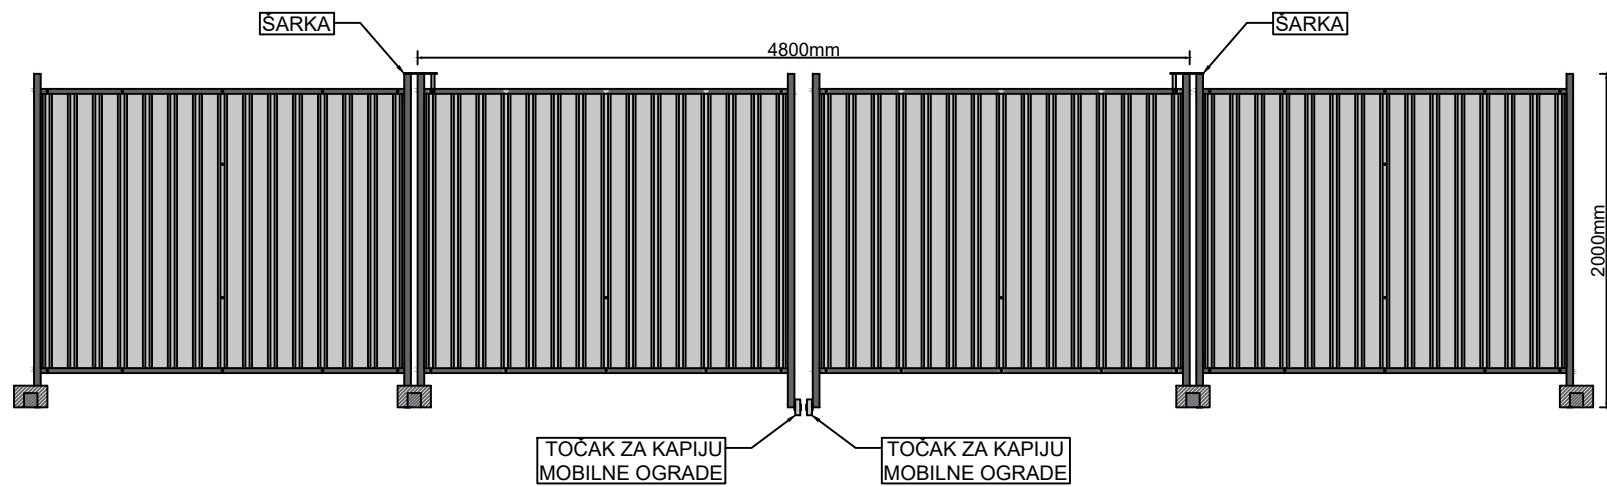

DVOKRILNA KAPIJA INSYTEMP C

DETALJ ŠARKA

DETALJ TOČAK