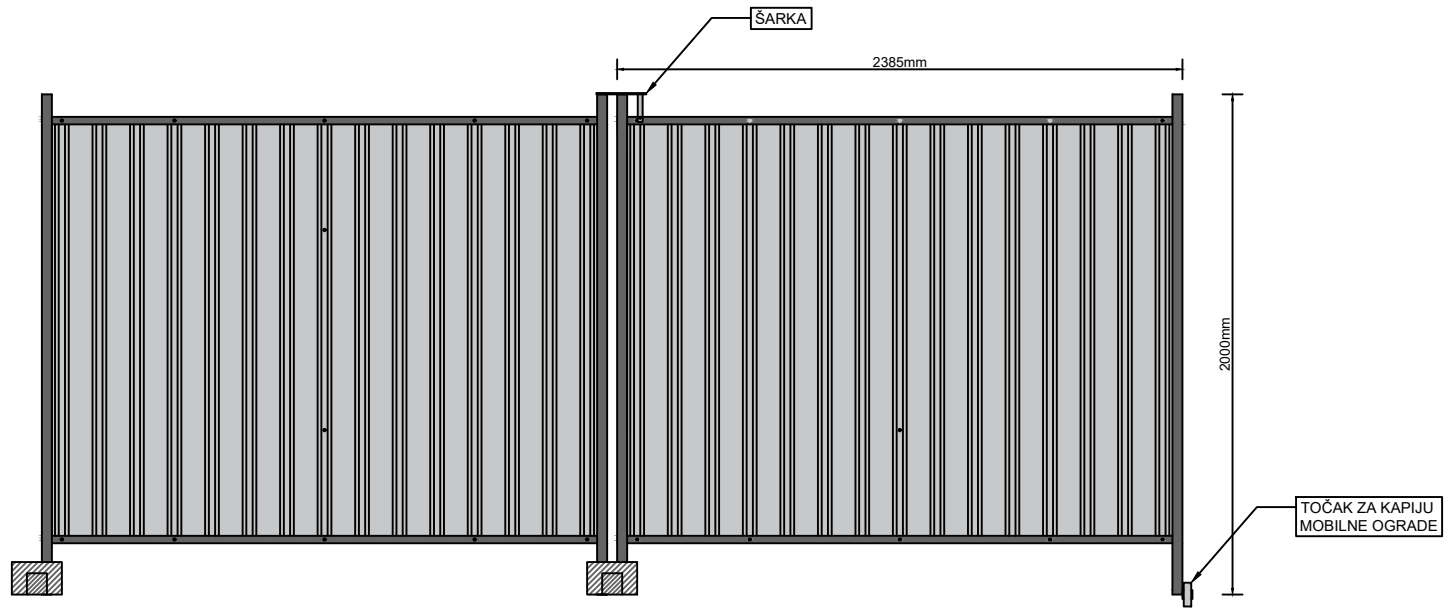

JEDNOKRILNA KAPIJA INSYTEMP C

DETALJ ŠARKA

DETALJ TOČAK